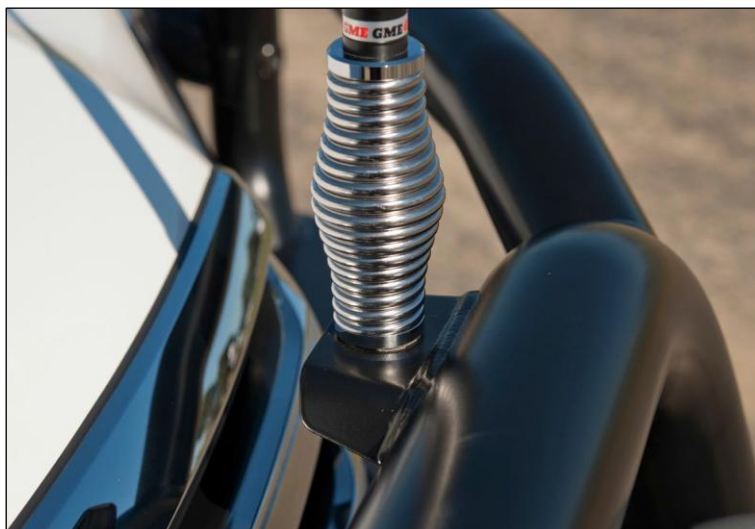

Крепление антенны:

Два крепления вы можете использовать для установки антенн (УКИ/FM, для сотовой связи) или дополнительных аксессуаров.